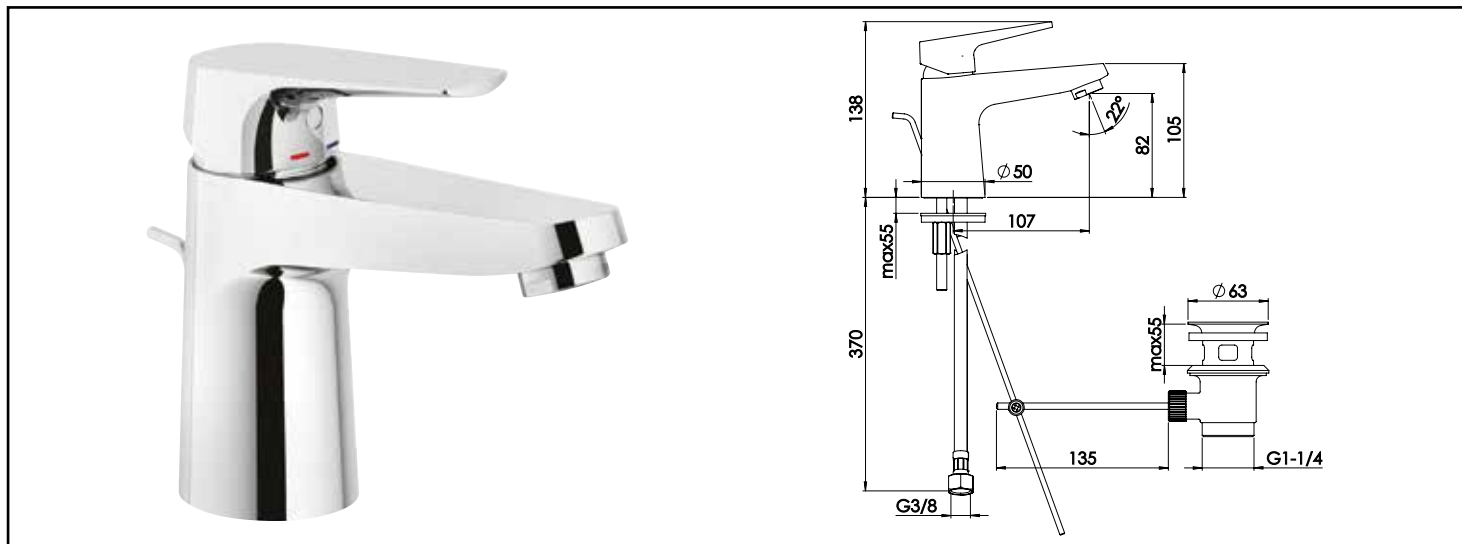

Référence : 501013609

## MITIGEUR DE LAVABO EV'O - CHROMÉ - CARTOUCHE Ø35 MM CH3 - ROLF

■ UN DESIGN CONTEMPORAIN.

■ INSTALLATION RAPIDE ET FACILE GRÂCE À LA TECHNOLOGIE FIXOFAST.

■ ECONOMIES D'EAU ET D'ÉNERGIE GRÂCE À LA TECHNOLOGIE C3.

<b>DESCRIPTION</b>	Chromé - Manette métal. Cartouche céramique Ø35 mm - Bec fixe avec aérateur anticalcaire - Limiteur de débit par point dur - Limiteur de température réglable - Vidage laiton - Un point de fixation avec système facilitant Fixofast - Flexibles d'alimentation EPDM livrés pré-montés 410 mm - NF classement E00 CH3 A3 U3 (AAAA)
<b>CARACTÉRISTIQUES</b>	Chromé - Manette métal. - Cartouche Ø35 mm. - Bec fixe avec aérateur anticalcaire. - Un point de fixation avec étrier inclinable FIXOFAST. - Flexibles EPDM pré-montés 410 mm. - Vidage laiton. - NF IA. - Classement E00 CH3 A3 U3 (BABA).
<b>APPLICATIONS</b>	Robinetterie de lavabo
<b>CONDITIONS D'UTILISATION</b>	Pression maximum : 5 bar - Pression d'utilisation : 3 bar - Température maximum de l'eau : 80°C (176°F) - produit Conforme aux réglementations en vigueur
<b>COMPATIBILITÉ</b>	S'installe sur tous les types de lavabo
<b>PRÉCAUTION D'EMPLOI</b>	1 point de fixation avec étrier inclinable. Livré avec flexibles EPDM pré-montés 410mm
<b>SPECIFICATIONS D'INSTALLATION</b>	Permet l'équipement sanitaire des salles de bains et cuisine.
	Garantie 10 ans contre tout vice de fabrication y compris pour les cartouches - Cf conditions générales de vente
<b>PRESCRIPTION DE POSE</b>	Avant le montage nettoyer la tuyauterie pour éliminer toute impureté
<b>PRESCRIPTION D'ENTRETIEN</b>	Nettoyage à l'eau savonneuse avec un chiffon doux et bien sécher - Ne pas utiliser de produits nocifs, abrasifs ou chlorés